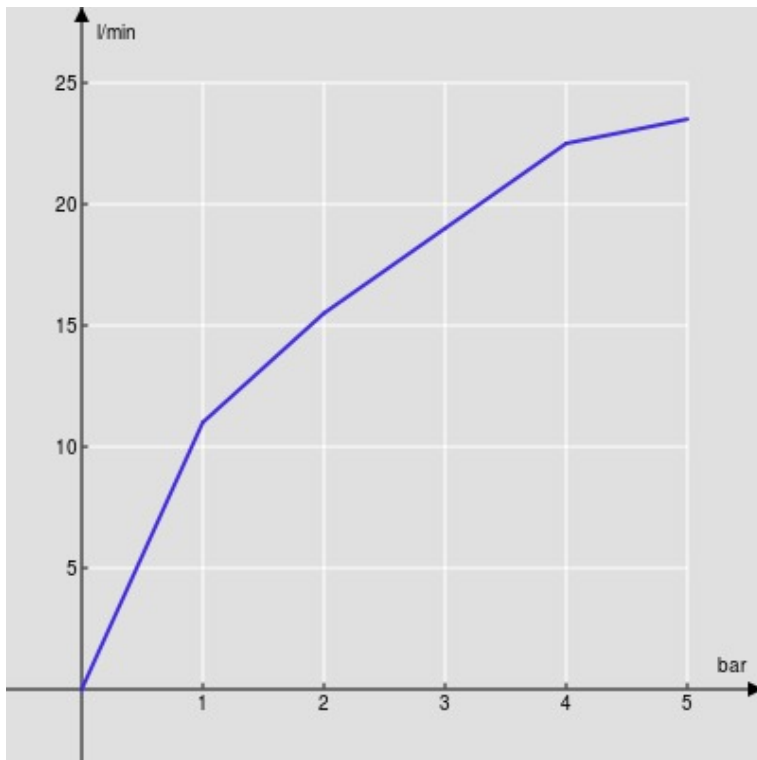

SPECIFICHE

Bicomando

Chrome

Bocca girevole 360°

Aeratore anticalcare M 18,5 x 1

Flessibili inox ø 3/8"

Imballo: 56,5 x 29 x 7,1 cm / 0,01163 m<sup>3</sup> / 2,8 kg

DIAGRAMMA DI PORTATA: ACQUA CALDA/FREDDA

— Aeratore

DIAGRAMMA DI PORTATA: ACQUA MISCELATA

— Aeratore