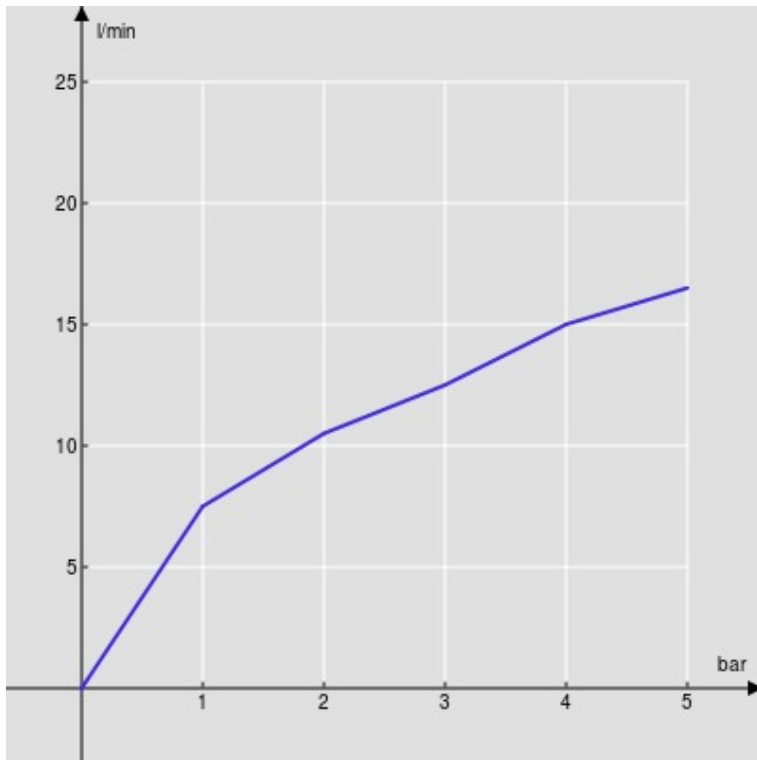

SPECIFICHE

Bicomando

Chrome

Bocca girevole 360°

Aeratore anticalcare M 18,5 x 1

Flessibili inox ø 3/8"

Imballo: 56,5 x 29 x 7,1 cm / 0,01163 m<sup>3</sup> / 2,8 kg

DIAGRAMMA DI PORTATA: ACQUA CALDA/FREDDA

— Aeratore

DIAGRAMMA DI PORTATA: ACQUA MISCELATA

— Aeratore